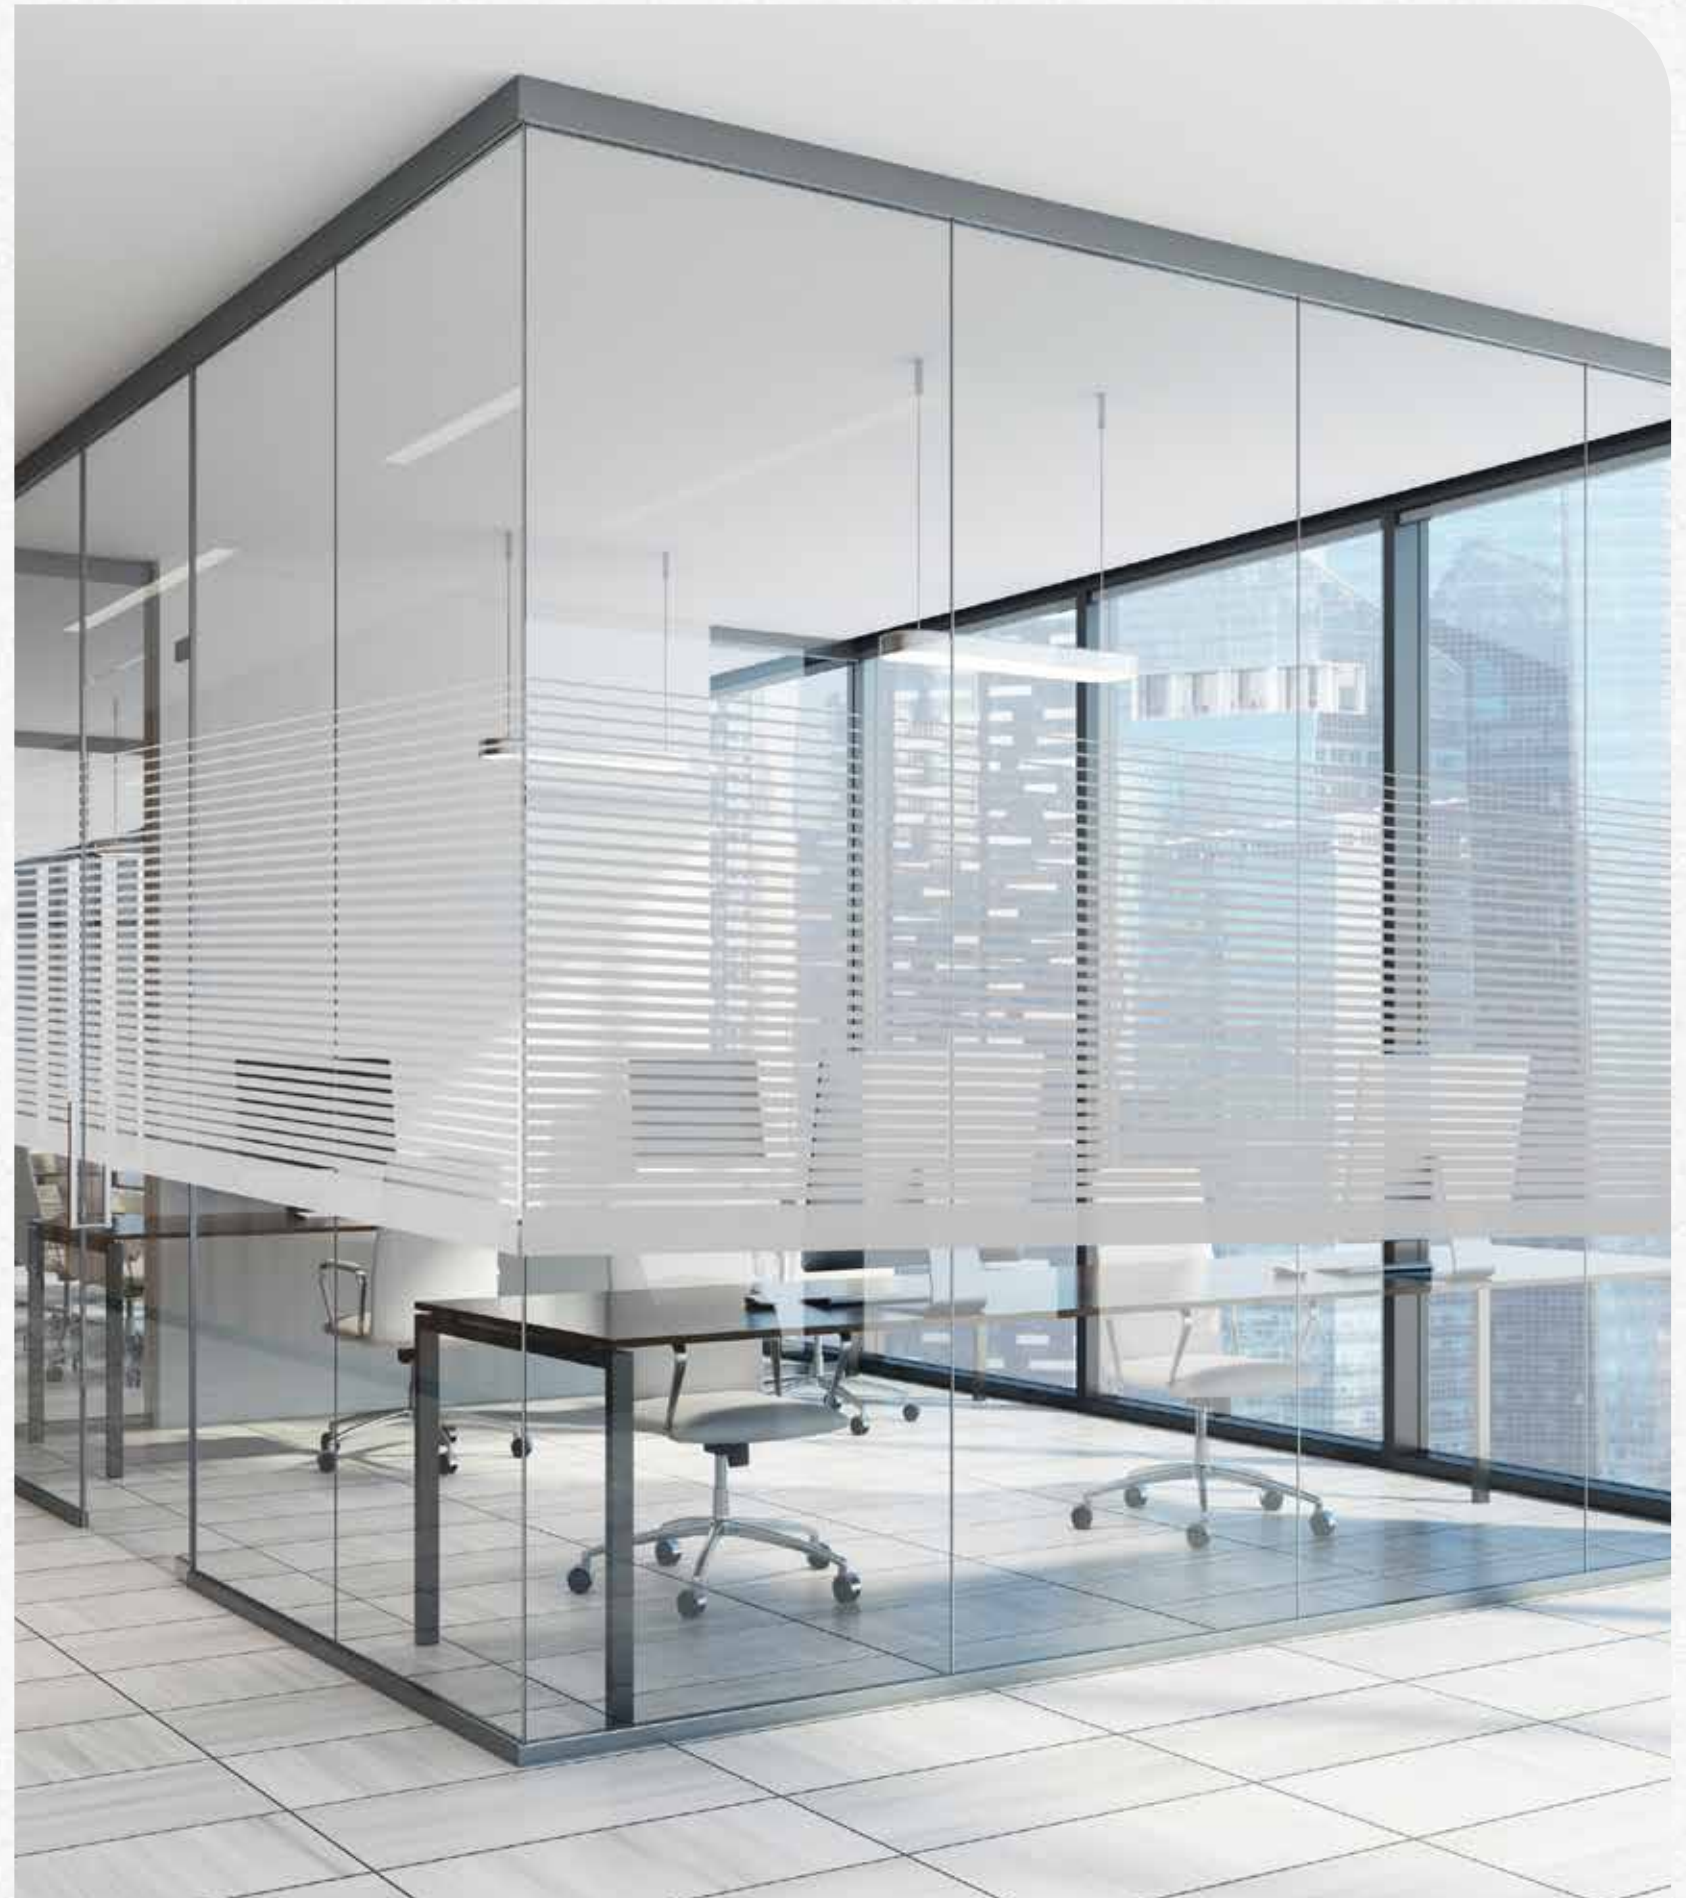

STMM

VERSION BANDEAU

VERSION OCCULTÉE

VERSION BANDEAU

VERSION OCCULTÉE

VERSION AJOURÉE

1200mm

2000mm