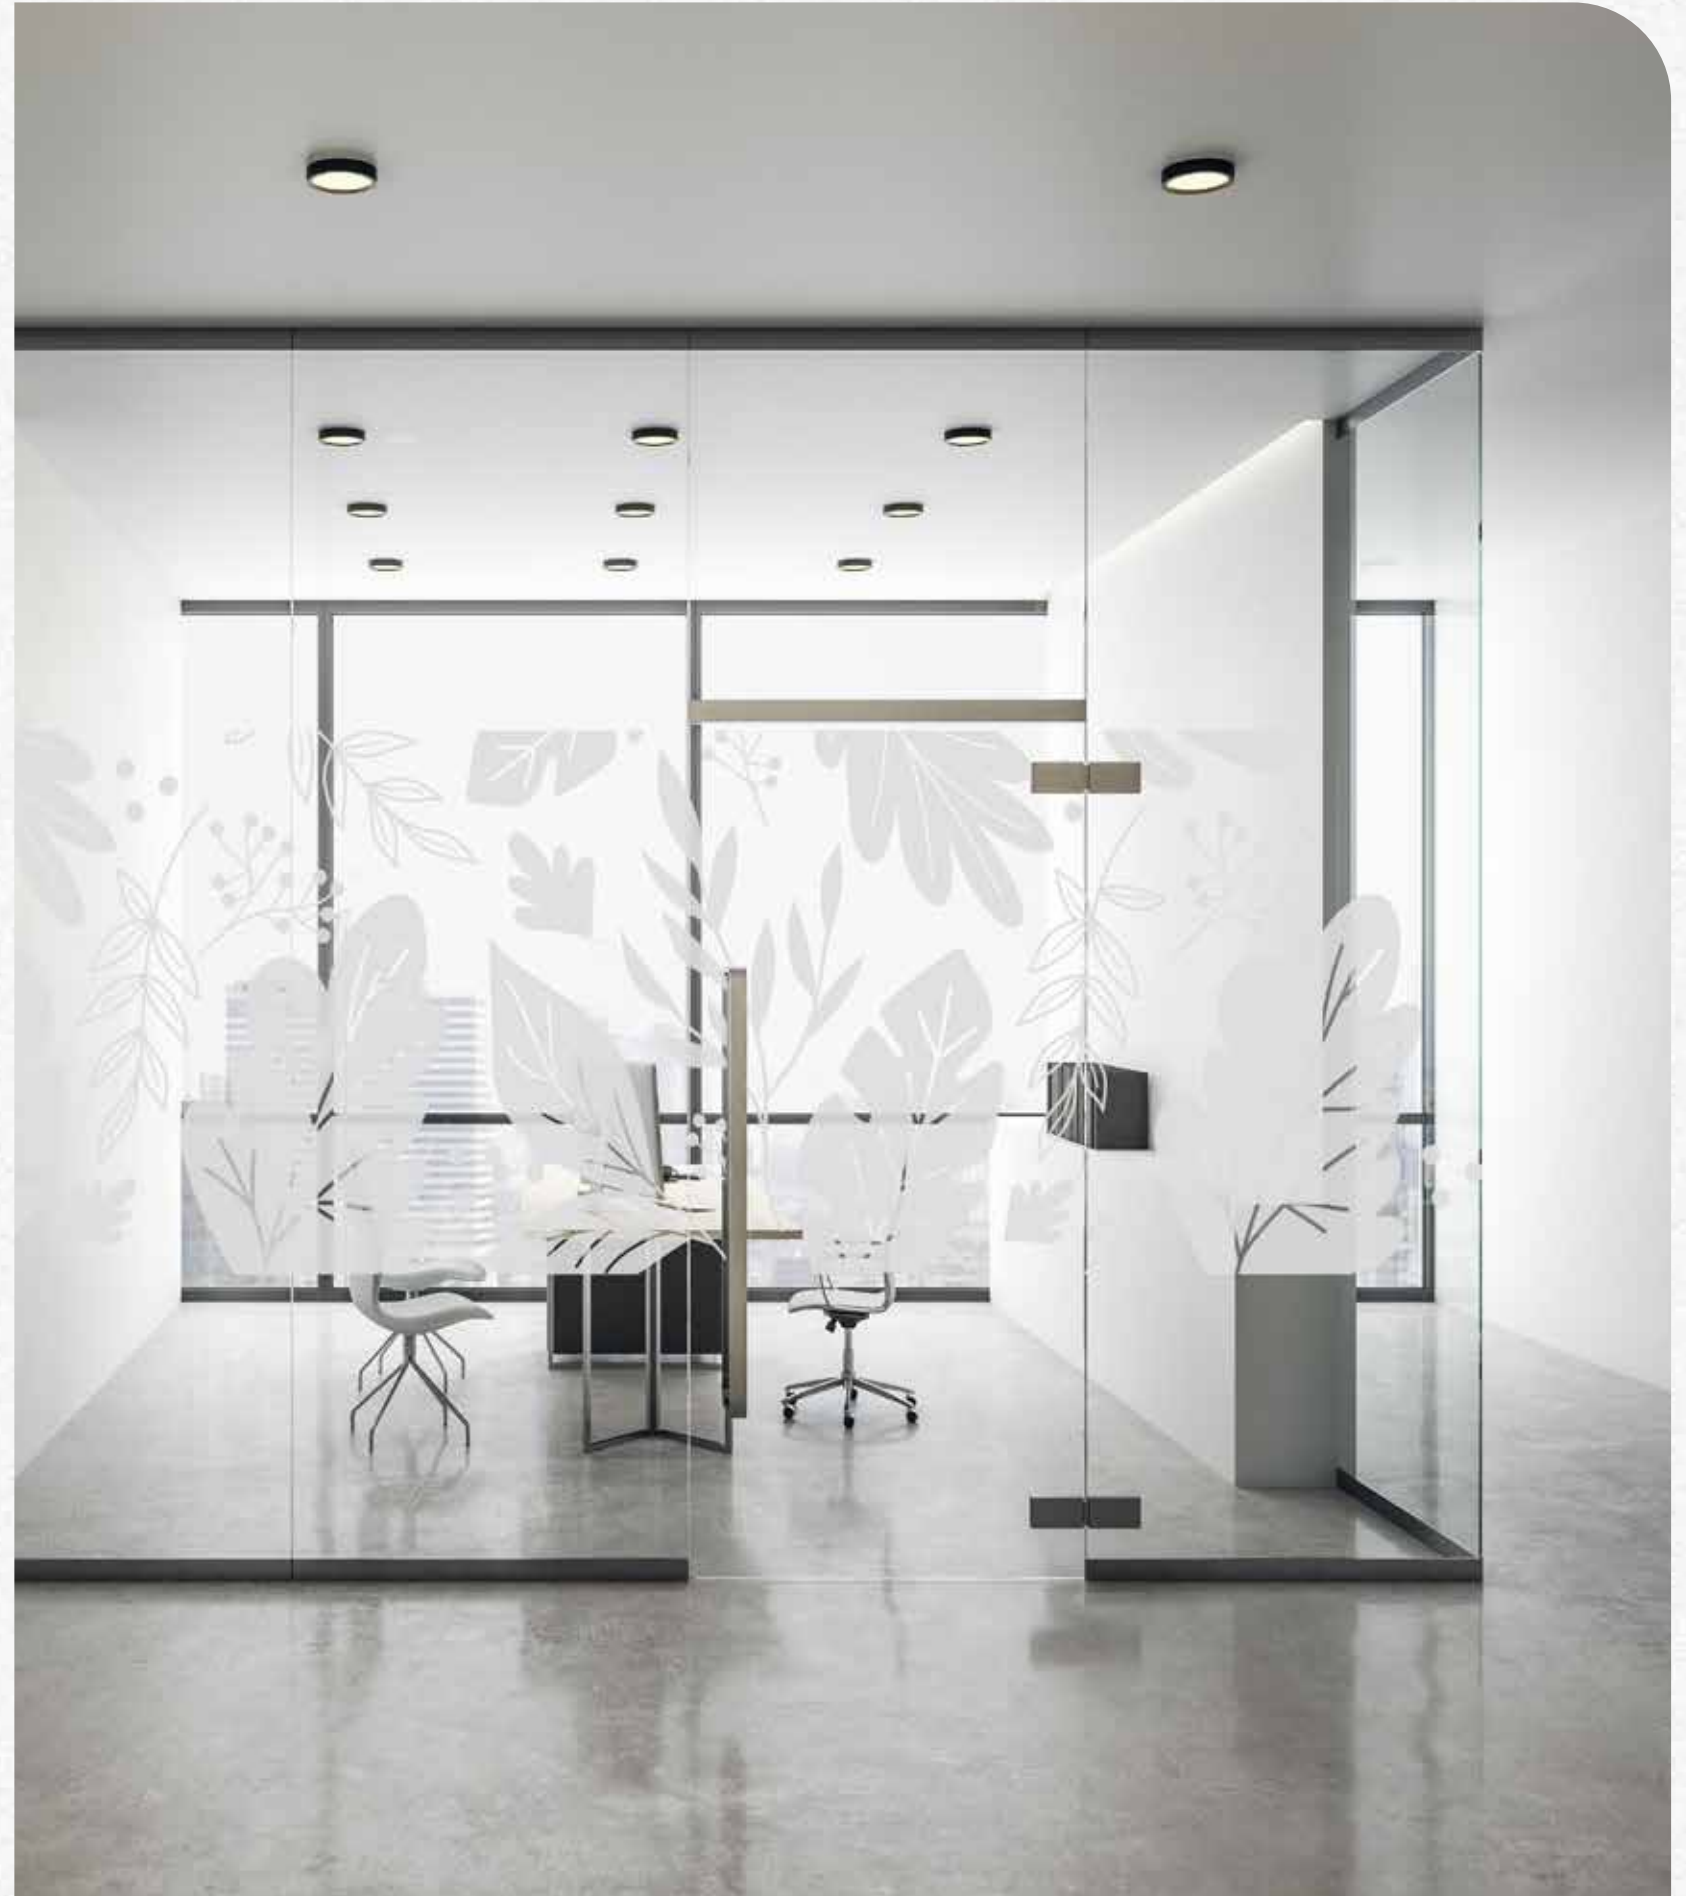

1200mm

2000mm

VERSION OCCULTÉE

1200mm

2000mm

inside

Le design au pluriel

INSIDE, c'est le studio de design intégré d'STM.