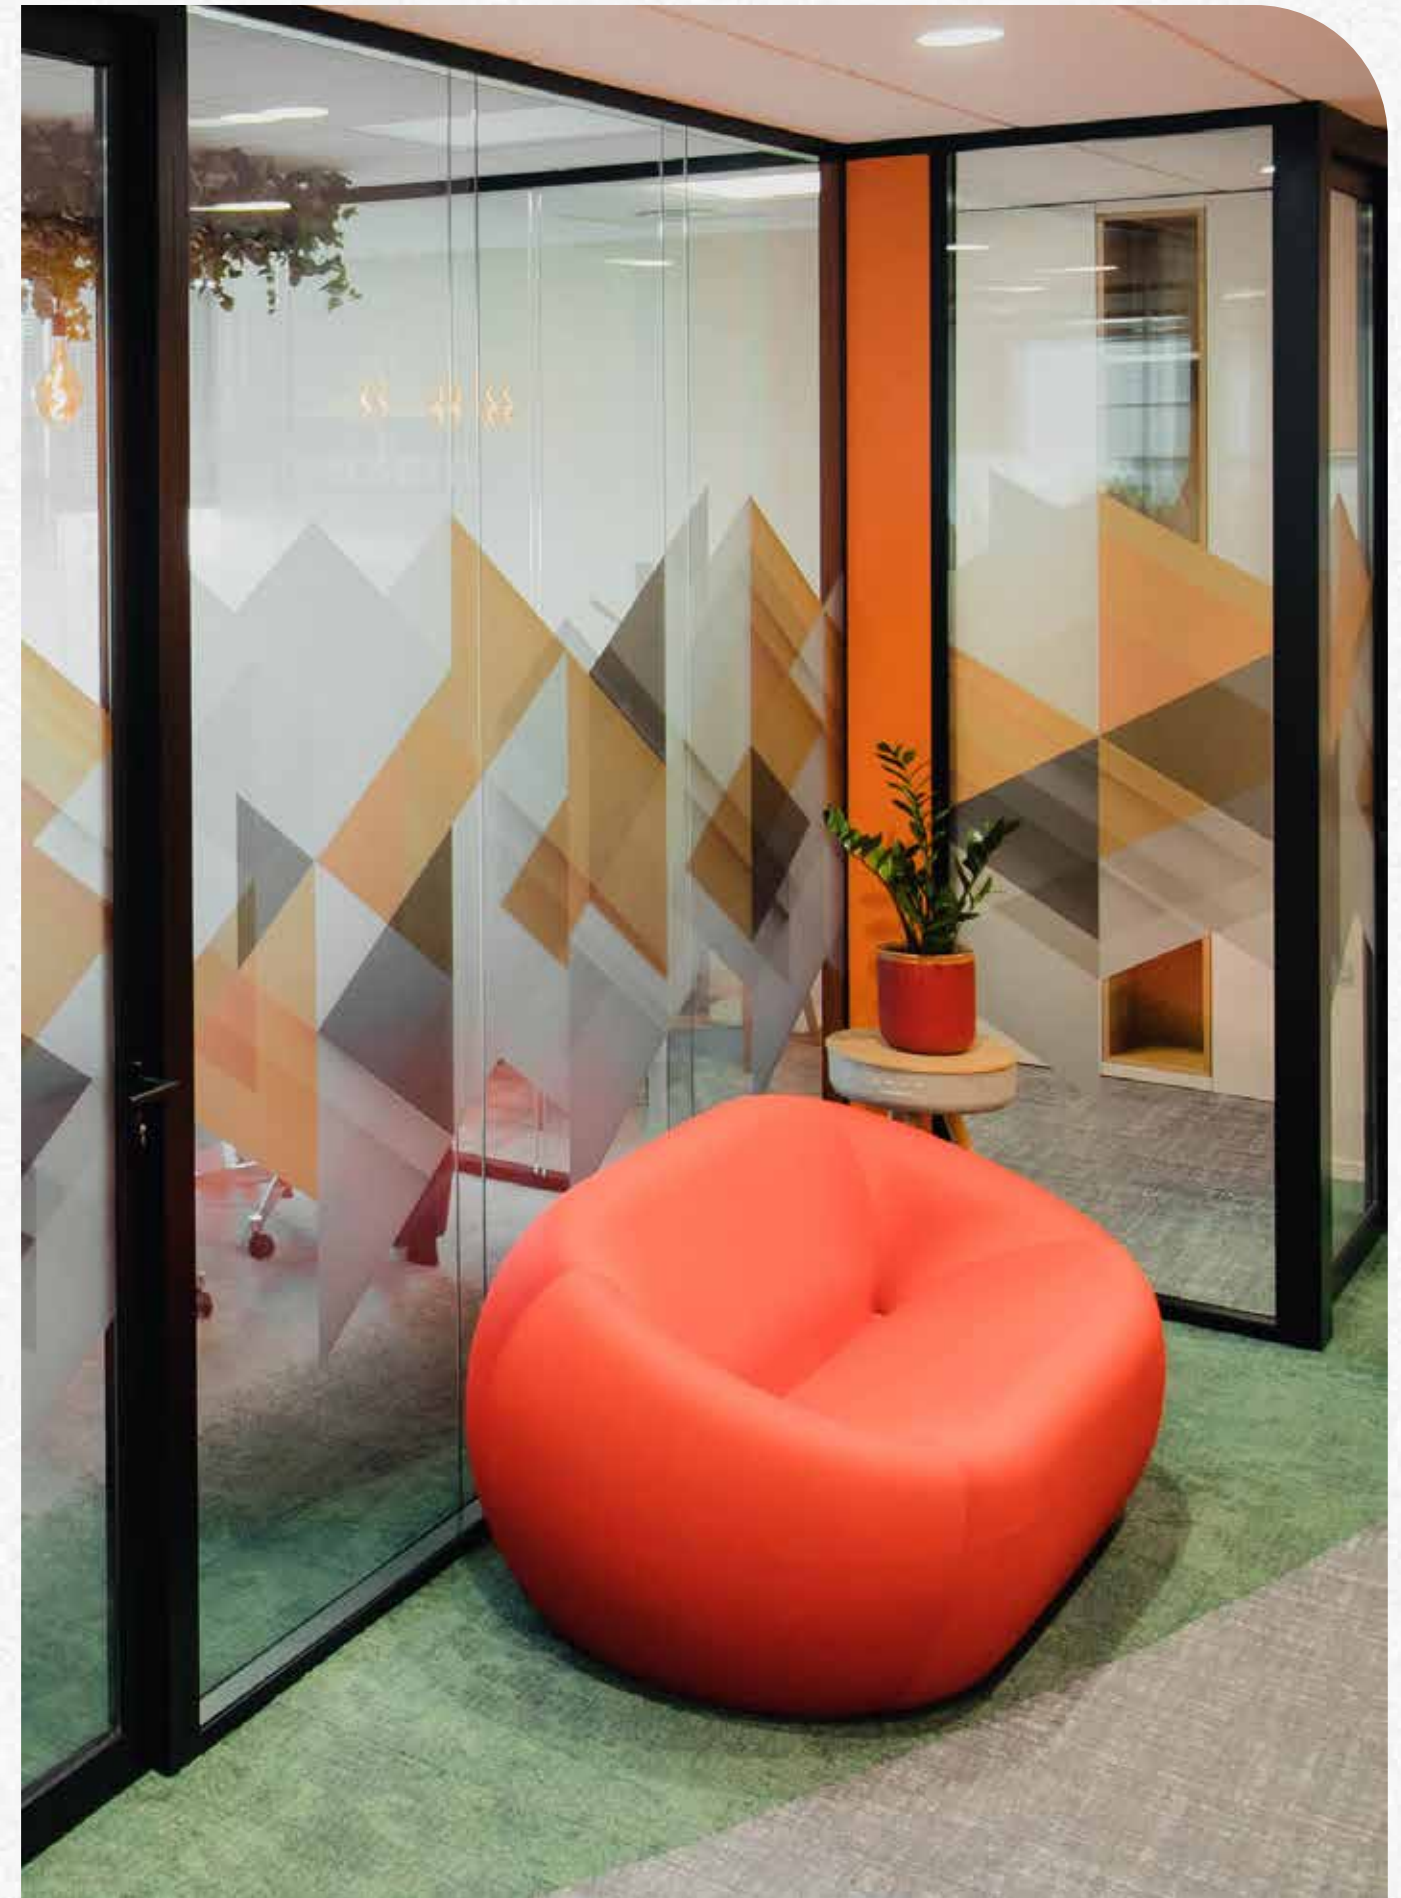

1200mm

2000mm

VERSION OCCULTÉE

1200mm

2000mm

inside

Le design au pluriel

INSIDE, c'est le studio de design intégré d'STM.